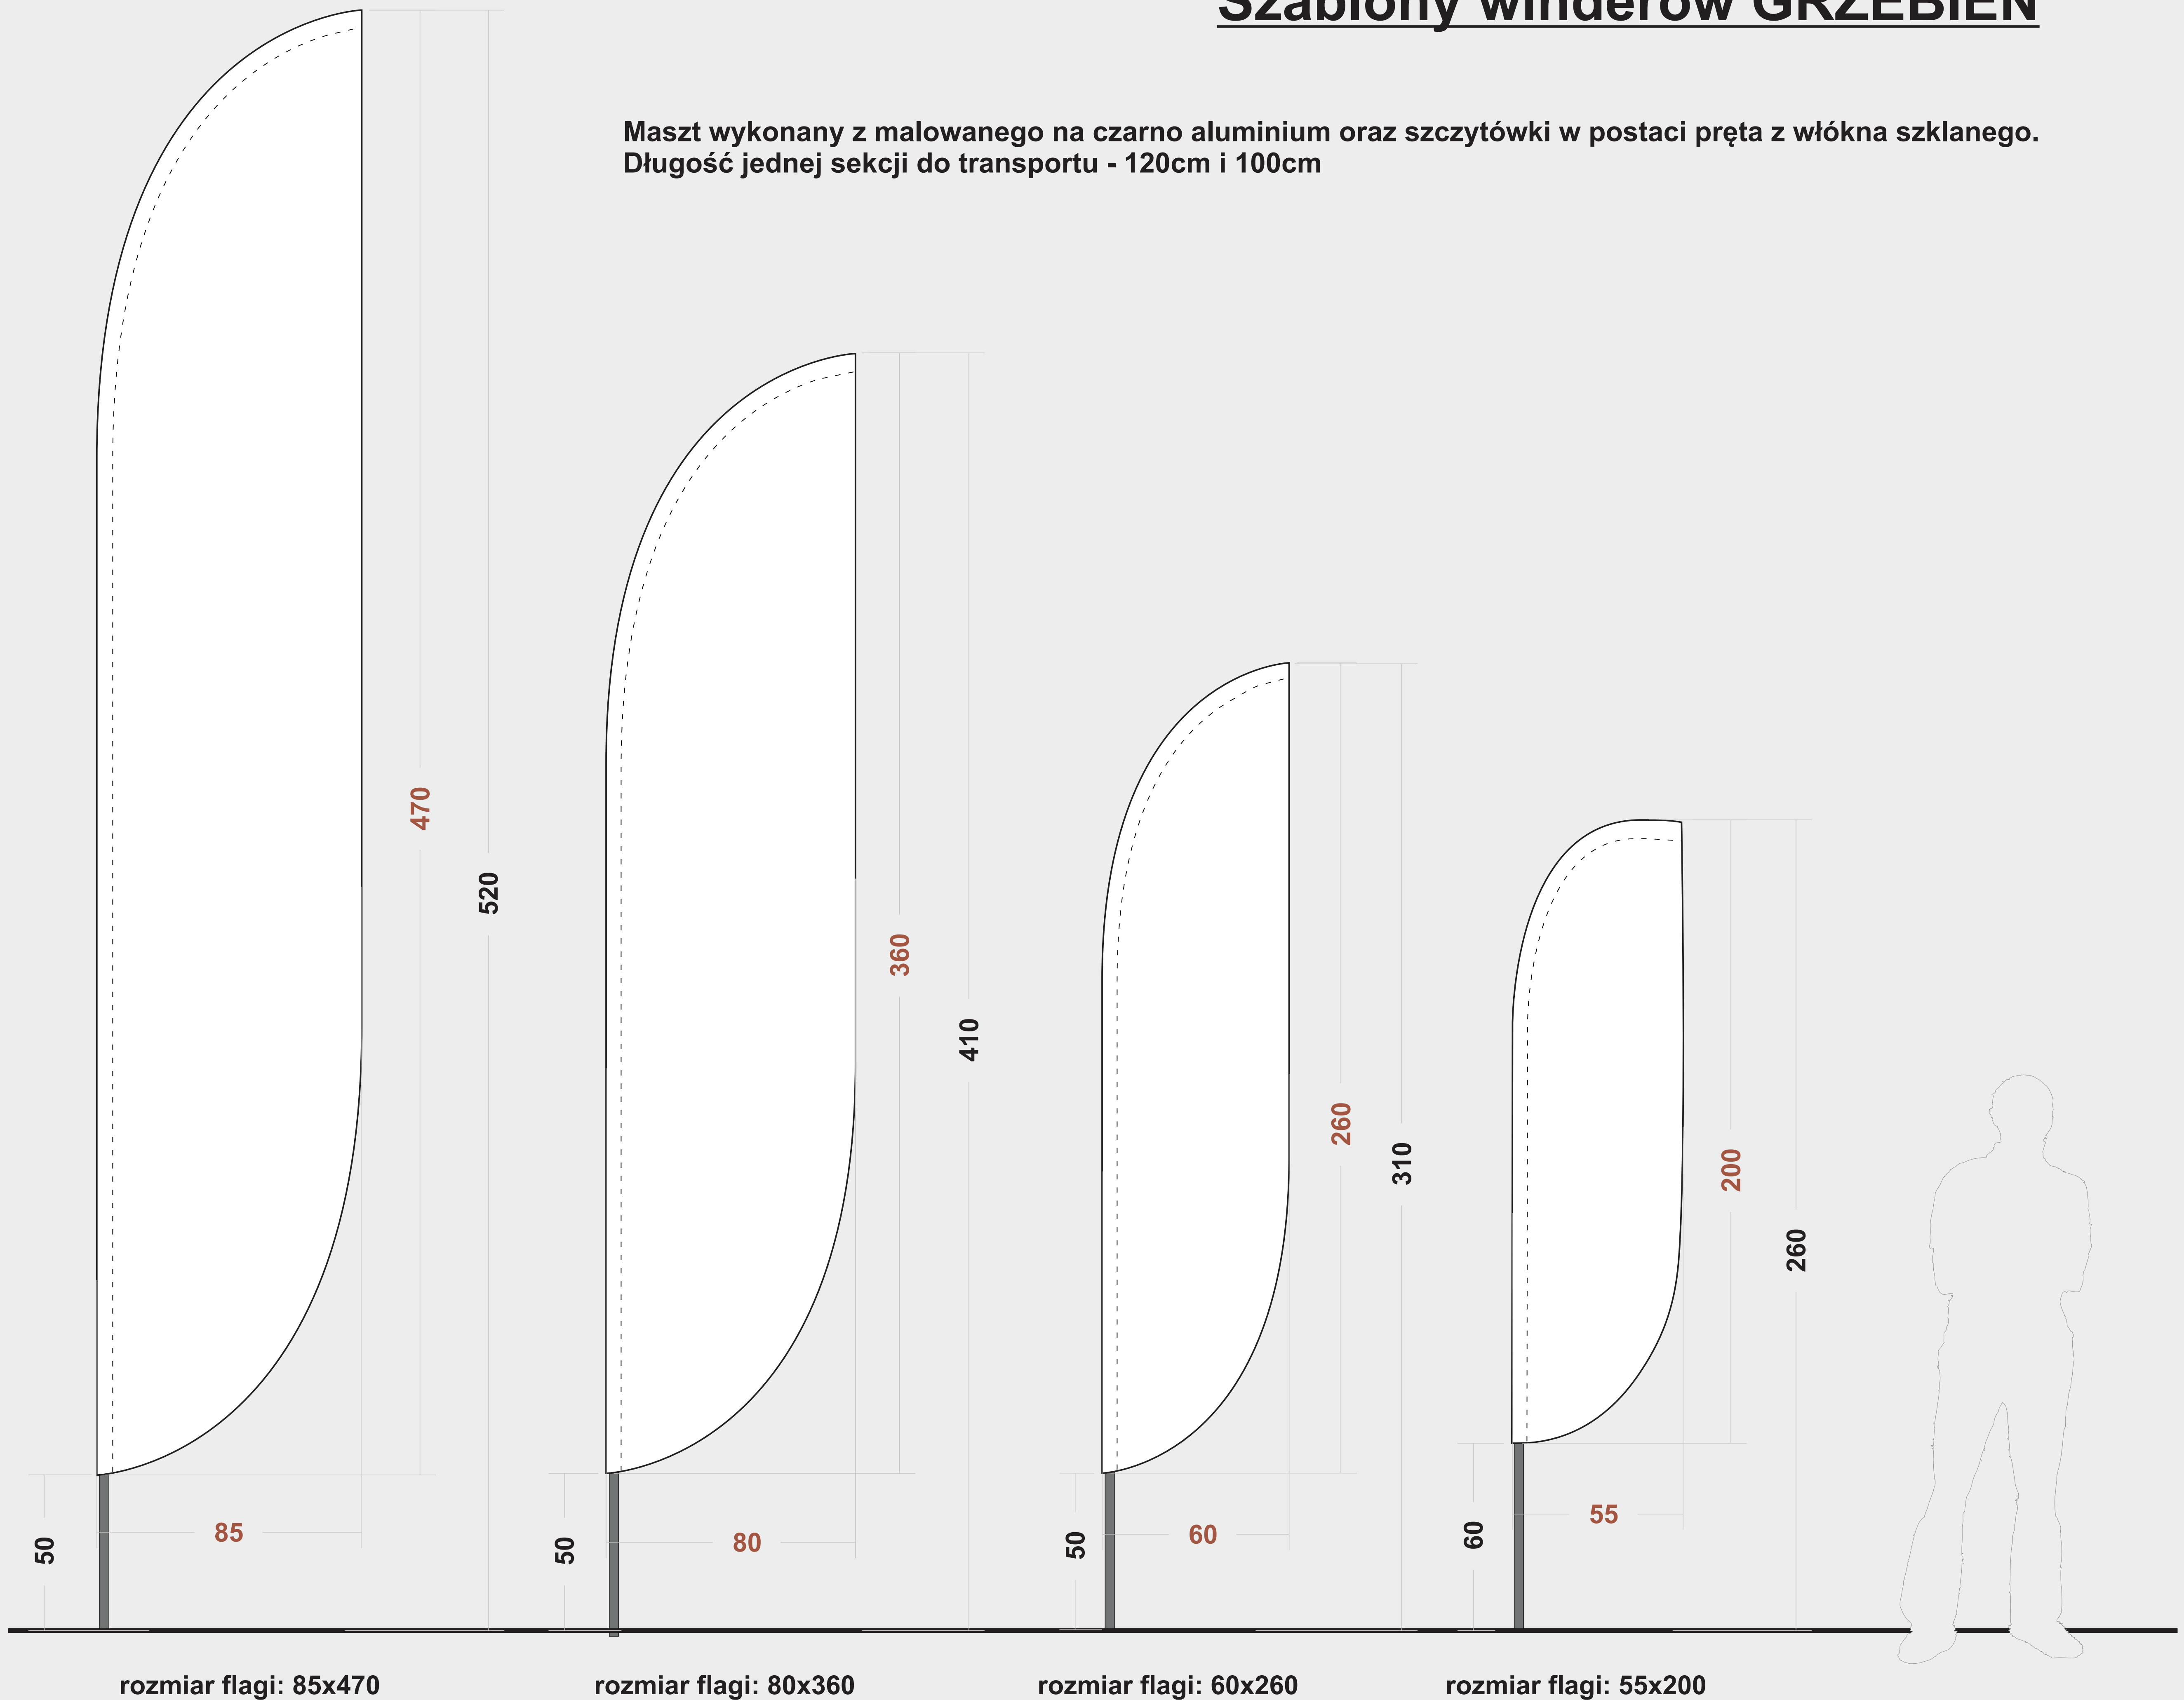

Szablony winderów GRZEBIEŃ

Maszt wykonany z malowanego na czarno aluminium oraz szczytówki w postaci pręta z włókna szklanego.
Długość jednej sekcji do transportu - 120cm i 100cm

rozmiar flagi: 85x470

rozmiar flagi: 80x360

rozmiar flagi: 60x260

rozmiar flagi: 55x200