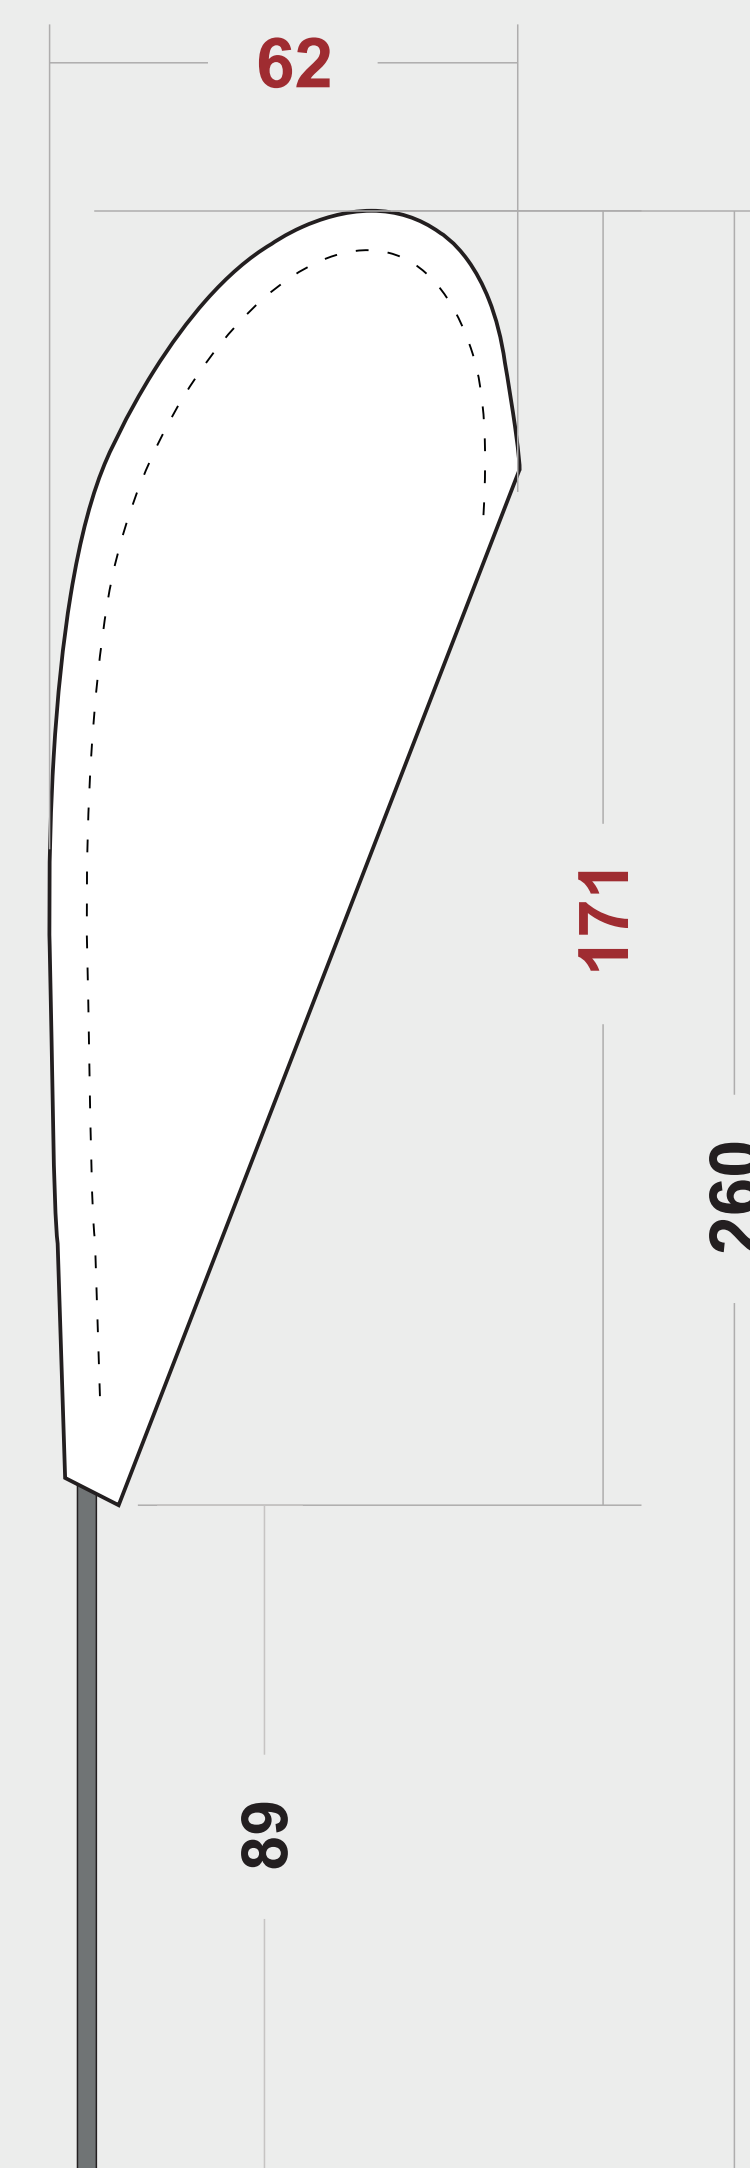

Szablony winderów LOTKA

Maszt wykonany z malowanego na czarno aluminium oraz szczytówki w postaci pręta z włókna szklanego.
Długość jednej sekcji do transportu - 120cm i 100cm

rozmiar flagi: 119x407

rozmiar flagi: 116x301

rozmiar flagi: 95x223

rozmiar flagi: 62x171