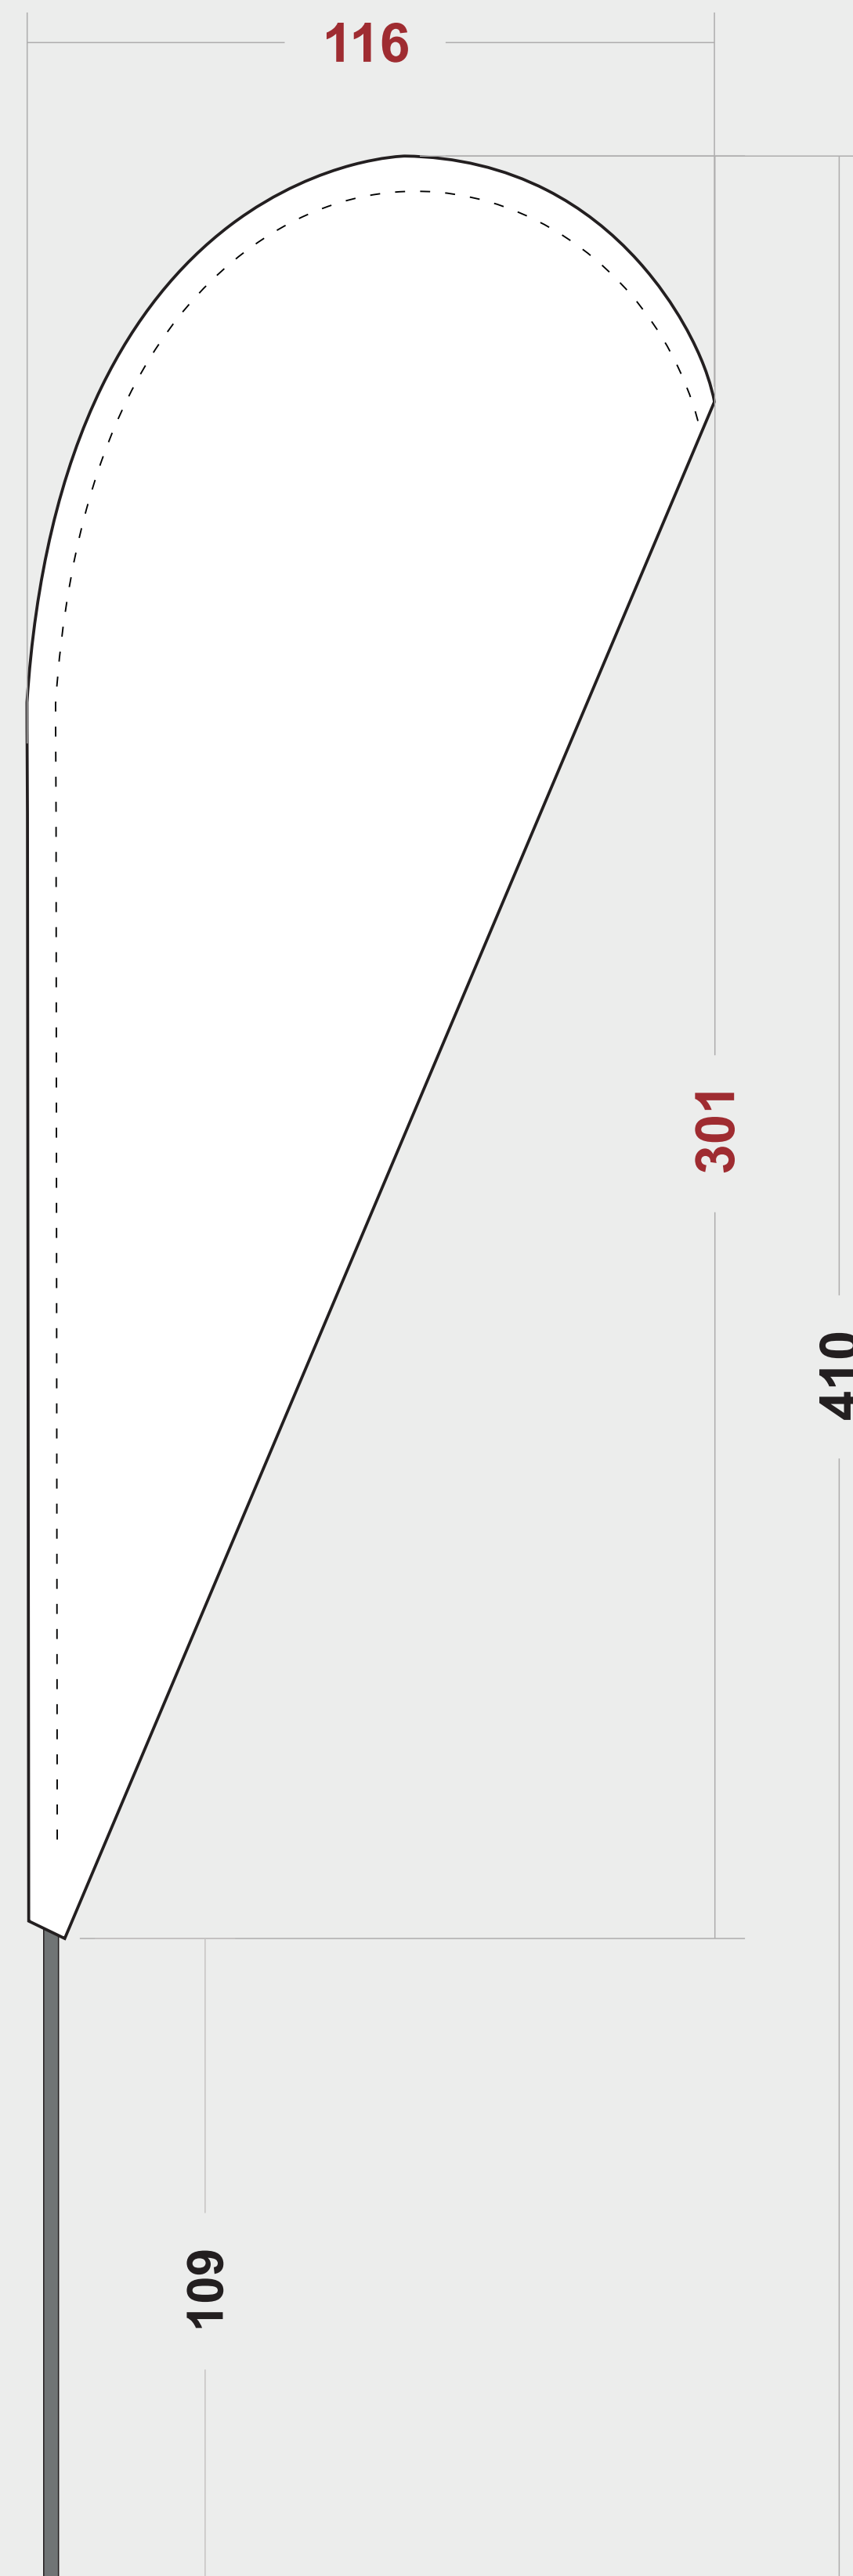

Szablony winderów LOTKA

Maszt wykonany z malowanego na czarno aluminium oraz szczytówki w postaci pręta z włókna szklanego.
Długość jednej sekcji do transportu - 120cm i 100cm

rozmiar flagi: 119x407

rozmiar flagi: 116x301

rozmiar flagi: 95x223

rozmiar flagi: 62x171