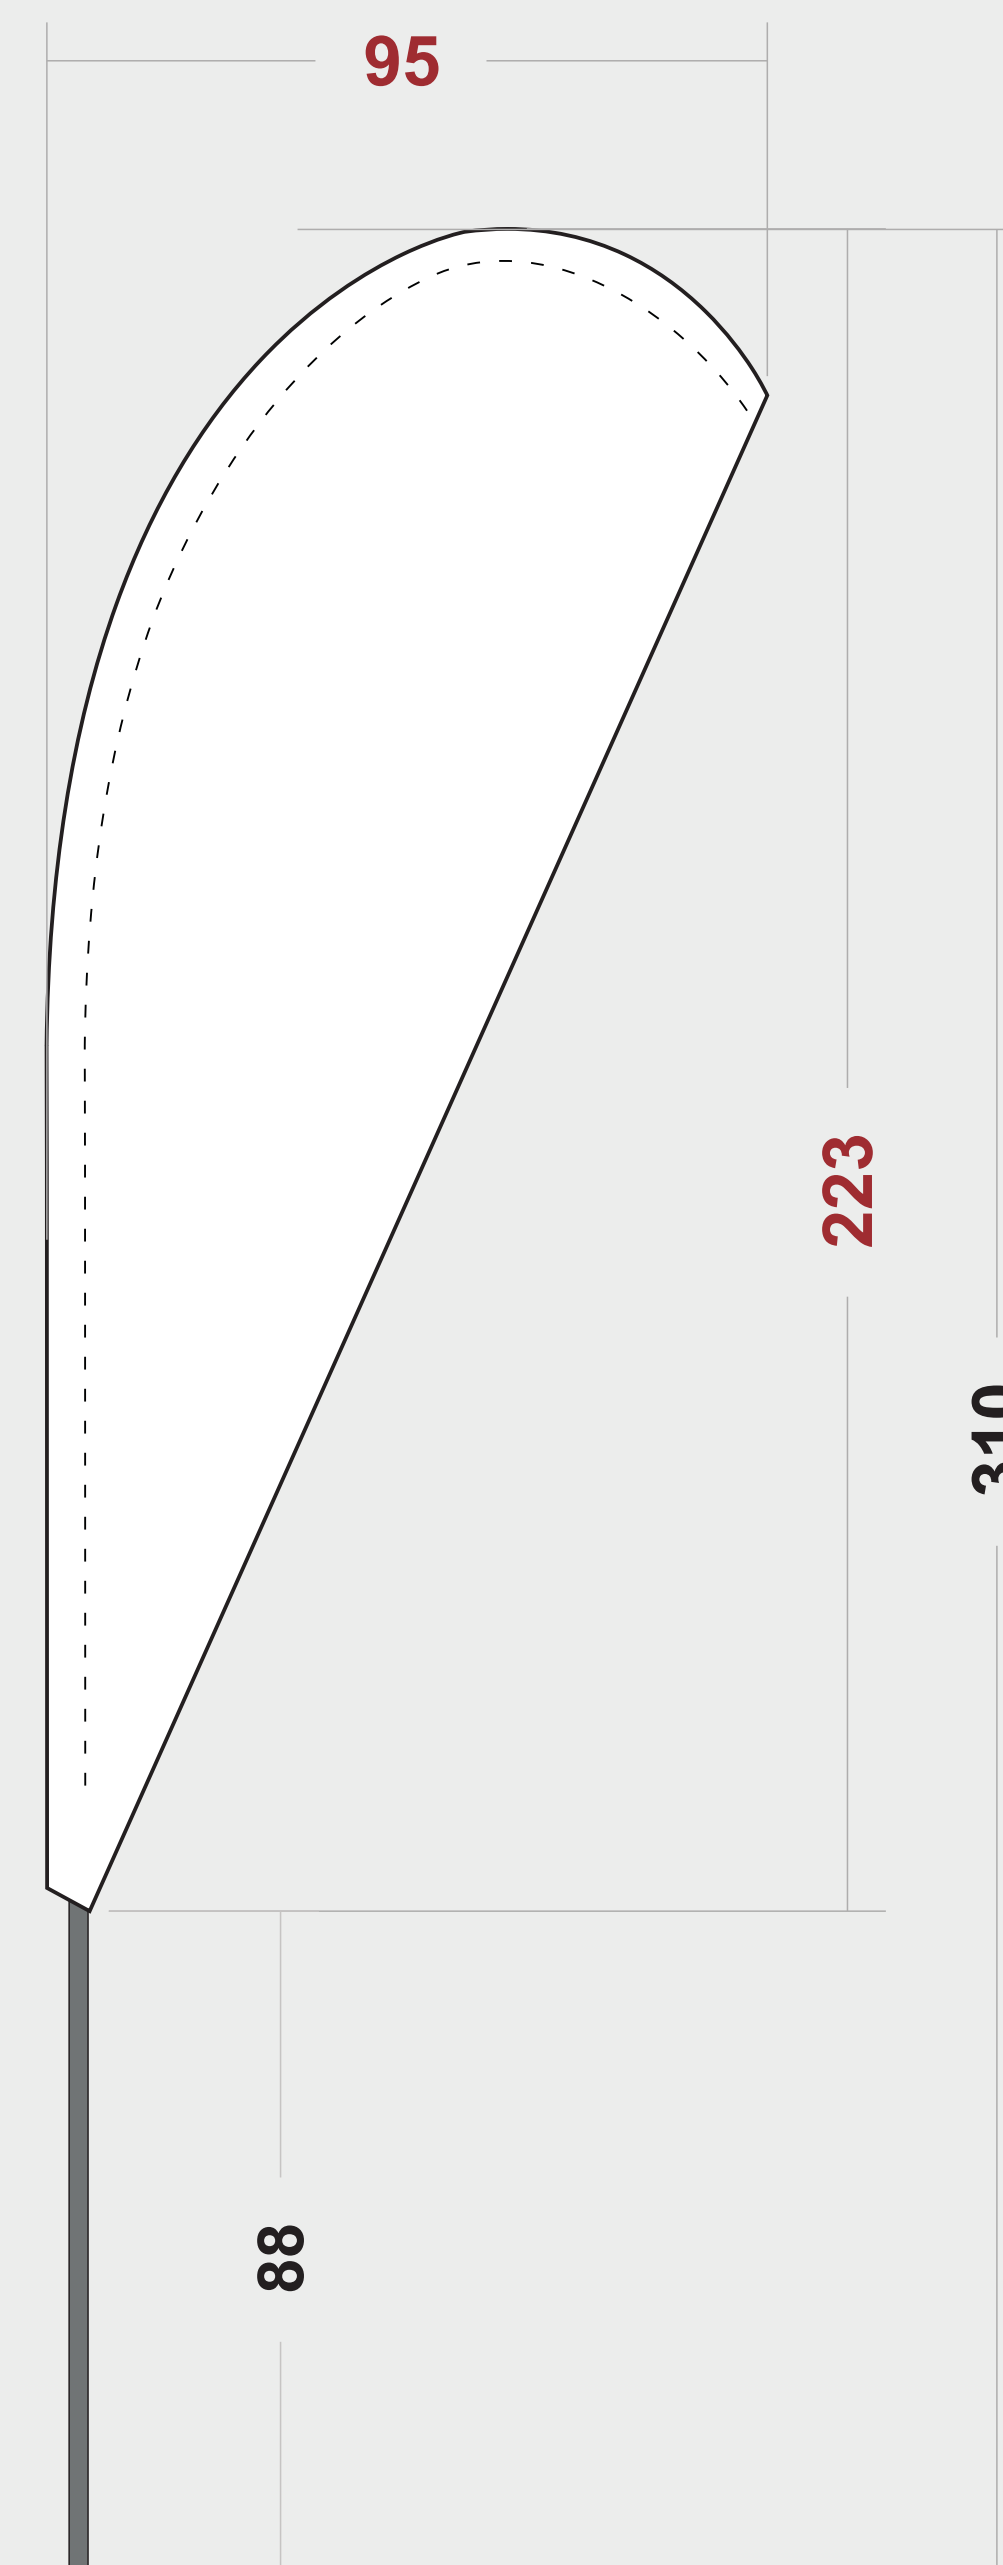

Szablony winderów LOTKA

Maszt wykonany z malowanego na czarno aluminium oraz szczytówki w postaci pręta z włókna szklanego.
Długość jednej sekcji do transportu - 120cm i 100cm

rozmiar flagi: 119x407

rozmiar flagi: 116x301

rozmiar flagi: 95x223

rozmiar flagi: 62x171