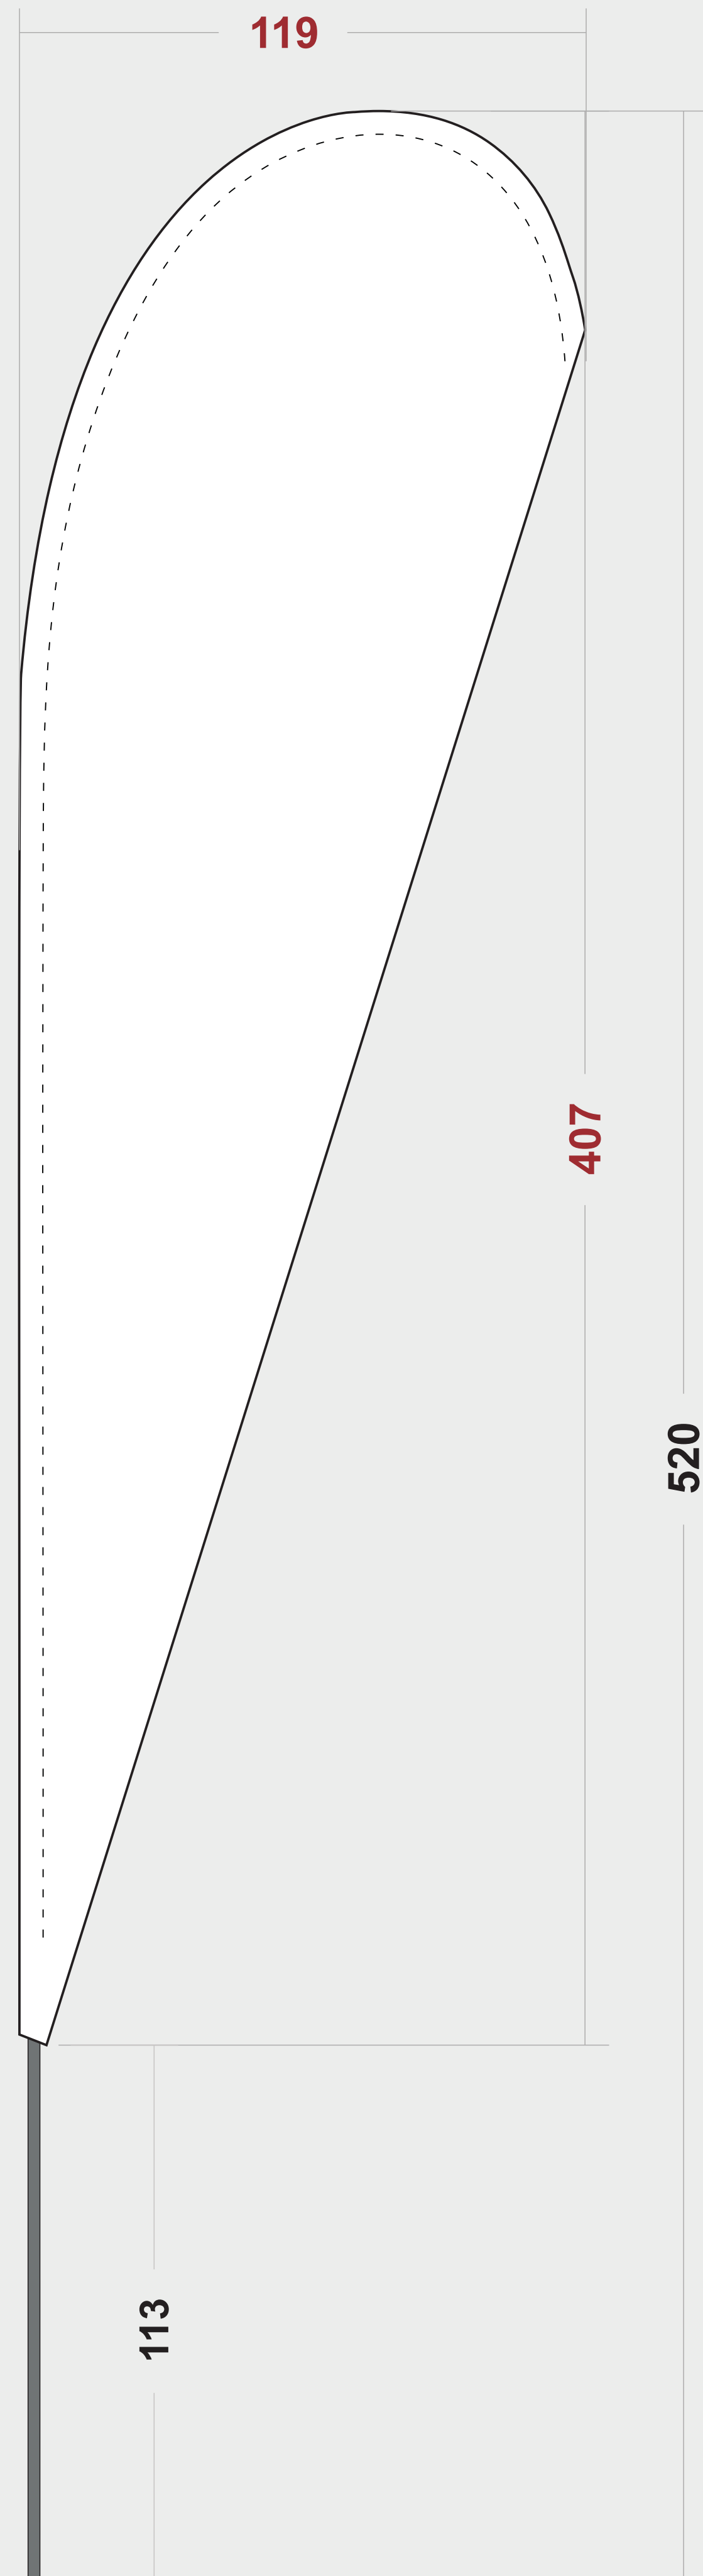

Szablony winderów LOTKA

Maszt wykonany z malowanego na czarno aluminium oraz szczytówki w postaci pręta z włókna szklanego.
Długość jednej sekcji do transportu - 120cm i 100cm

rozmiar flagi: 119x407

rozmiar flagi: 116x301

rozmiar flagi: 95x223

rozmiar flagi: 62x171