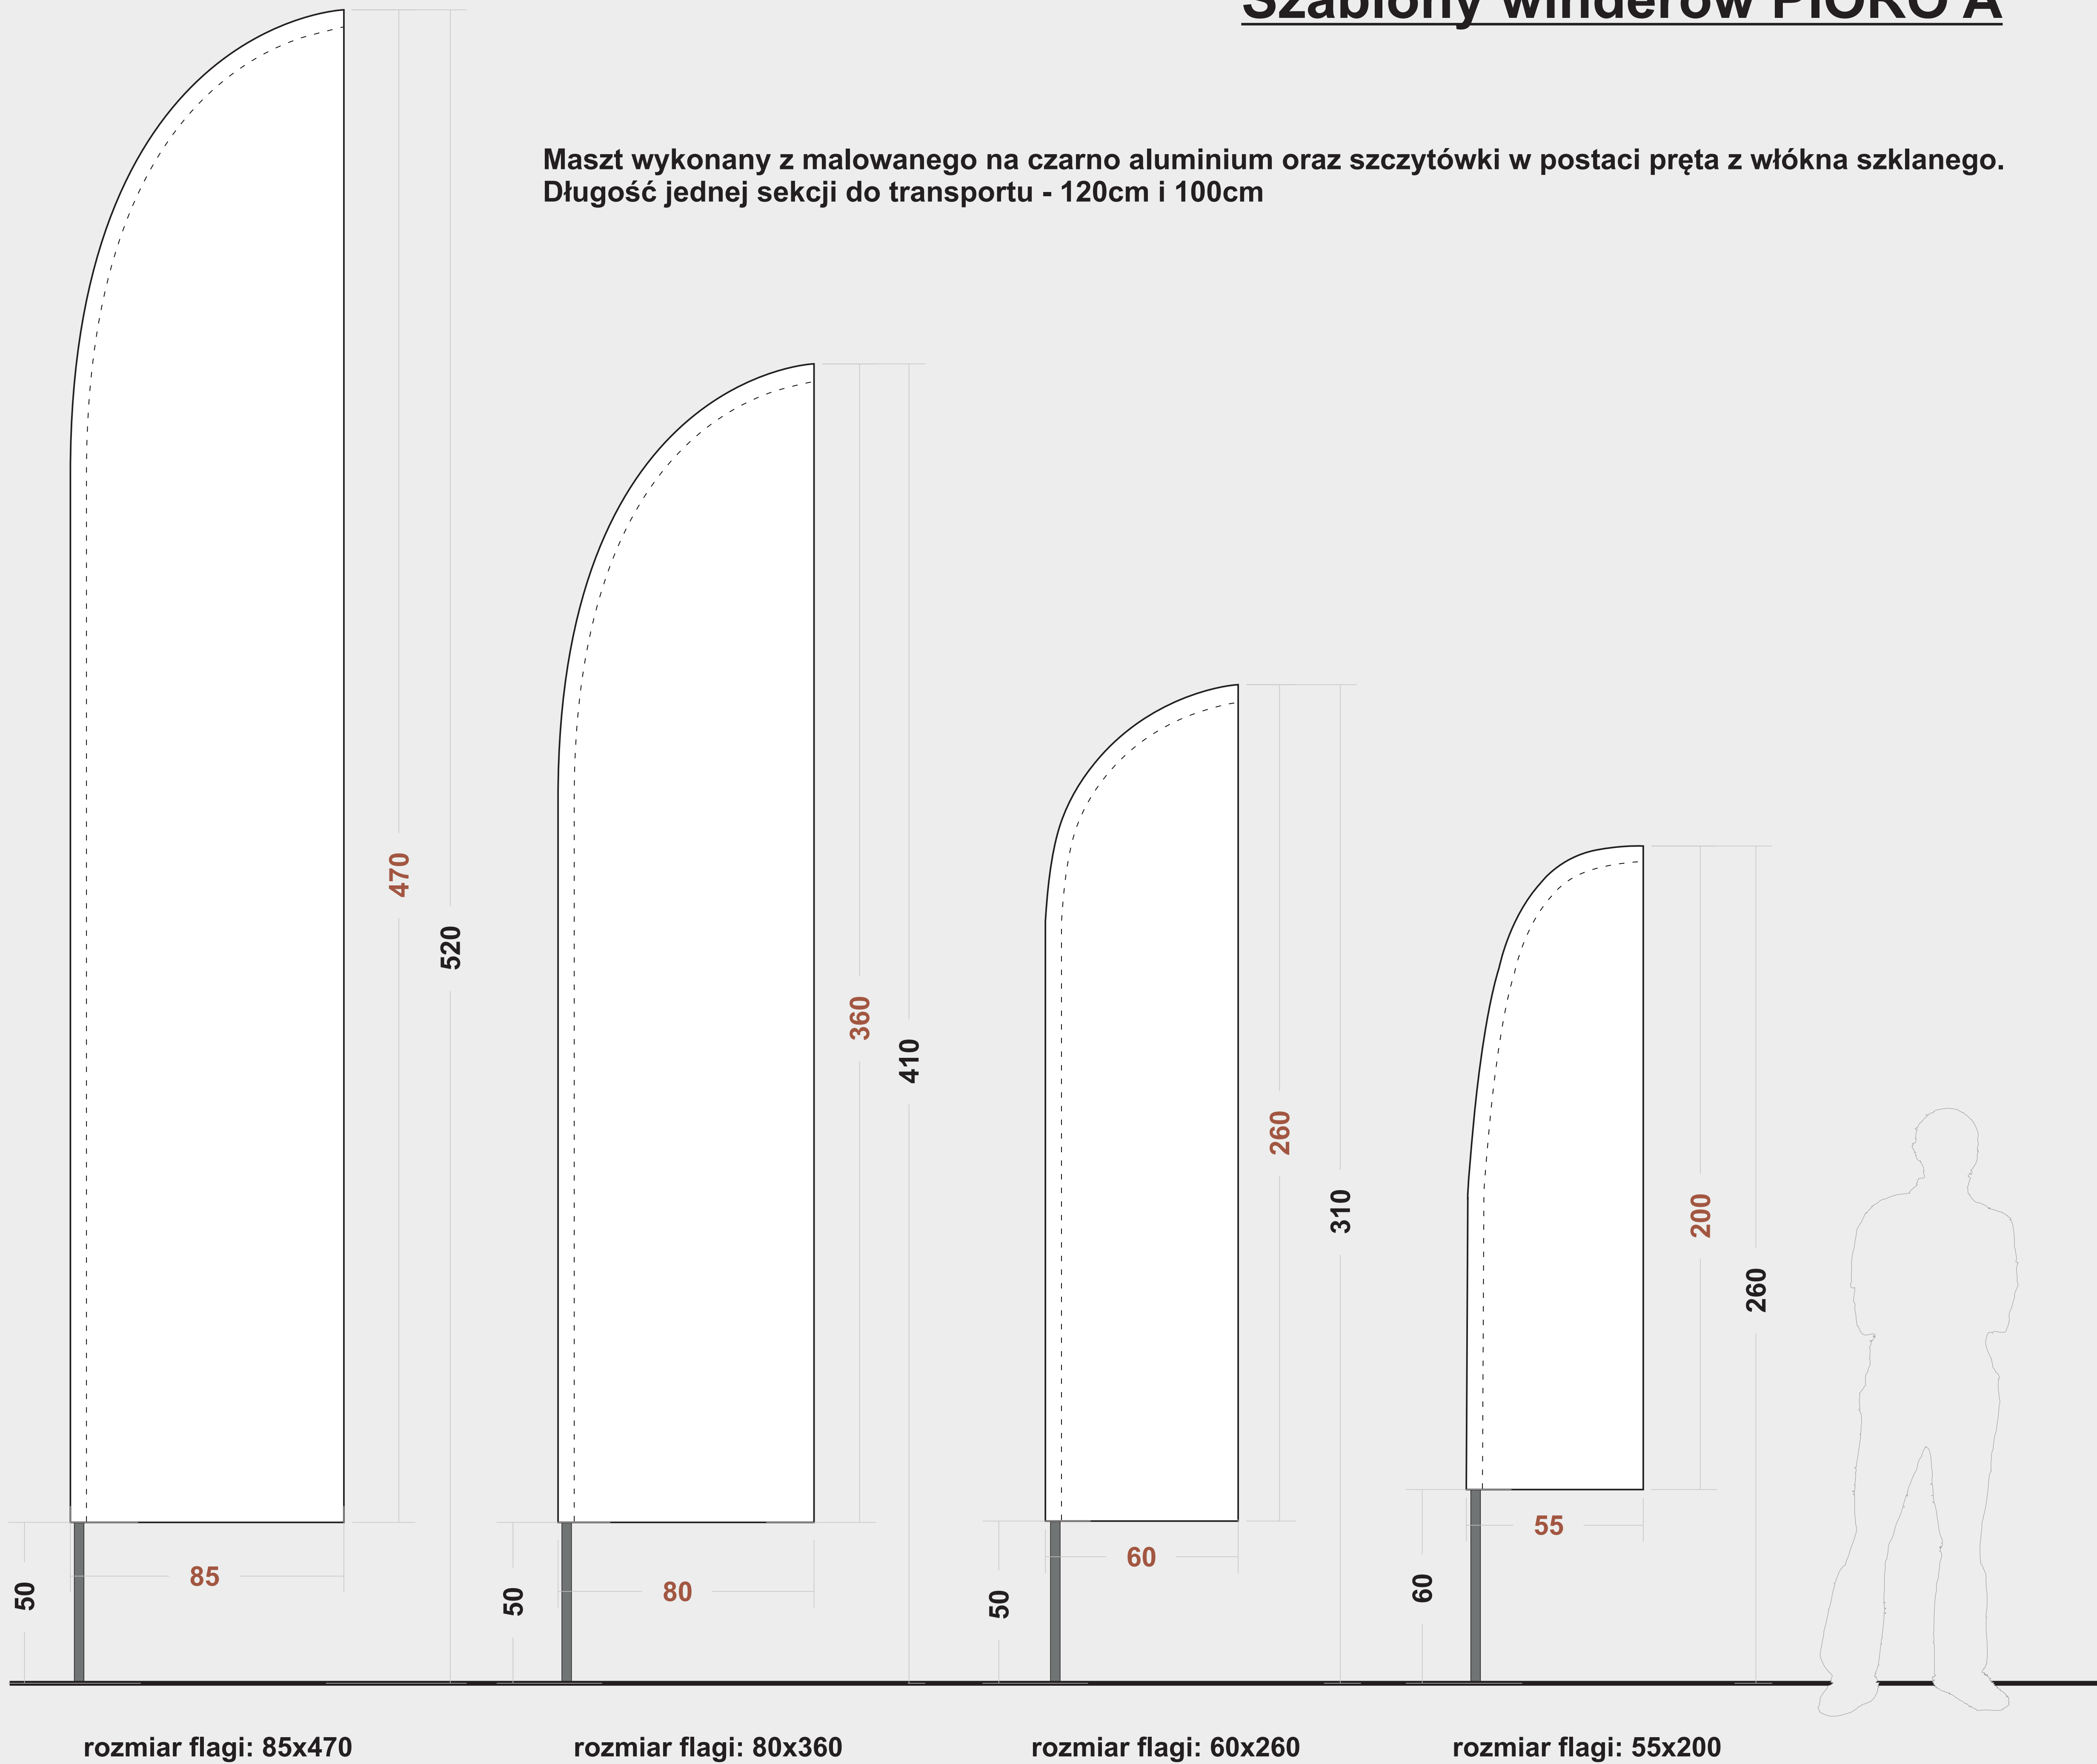

Szablony winderów PIÓRO A

Maszt wykonany z malowanego na czarno aluminium oraz szczytówki w postaci pręta z włókna szklanego.
Długość jednej sekcji do transportu - 120cm i 100cm

rozmiar flagi: 85x470

rozmiar flagi: 80x360

rozmiar flagi: 60x260

rozmiar flagi: 55x200