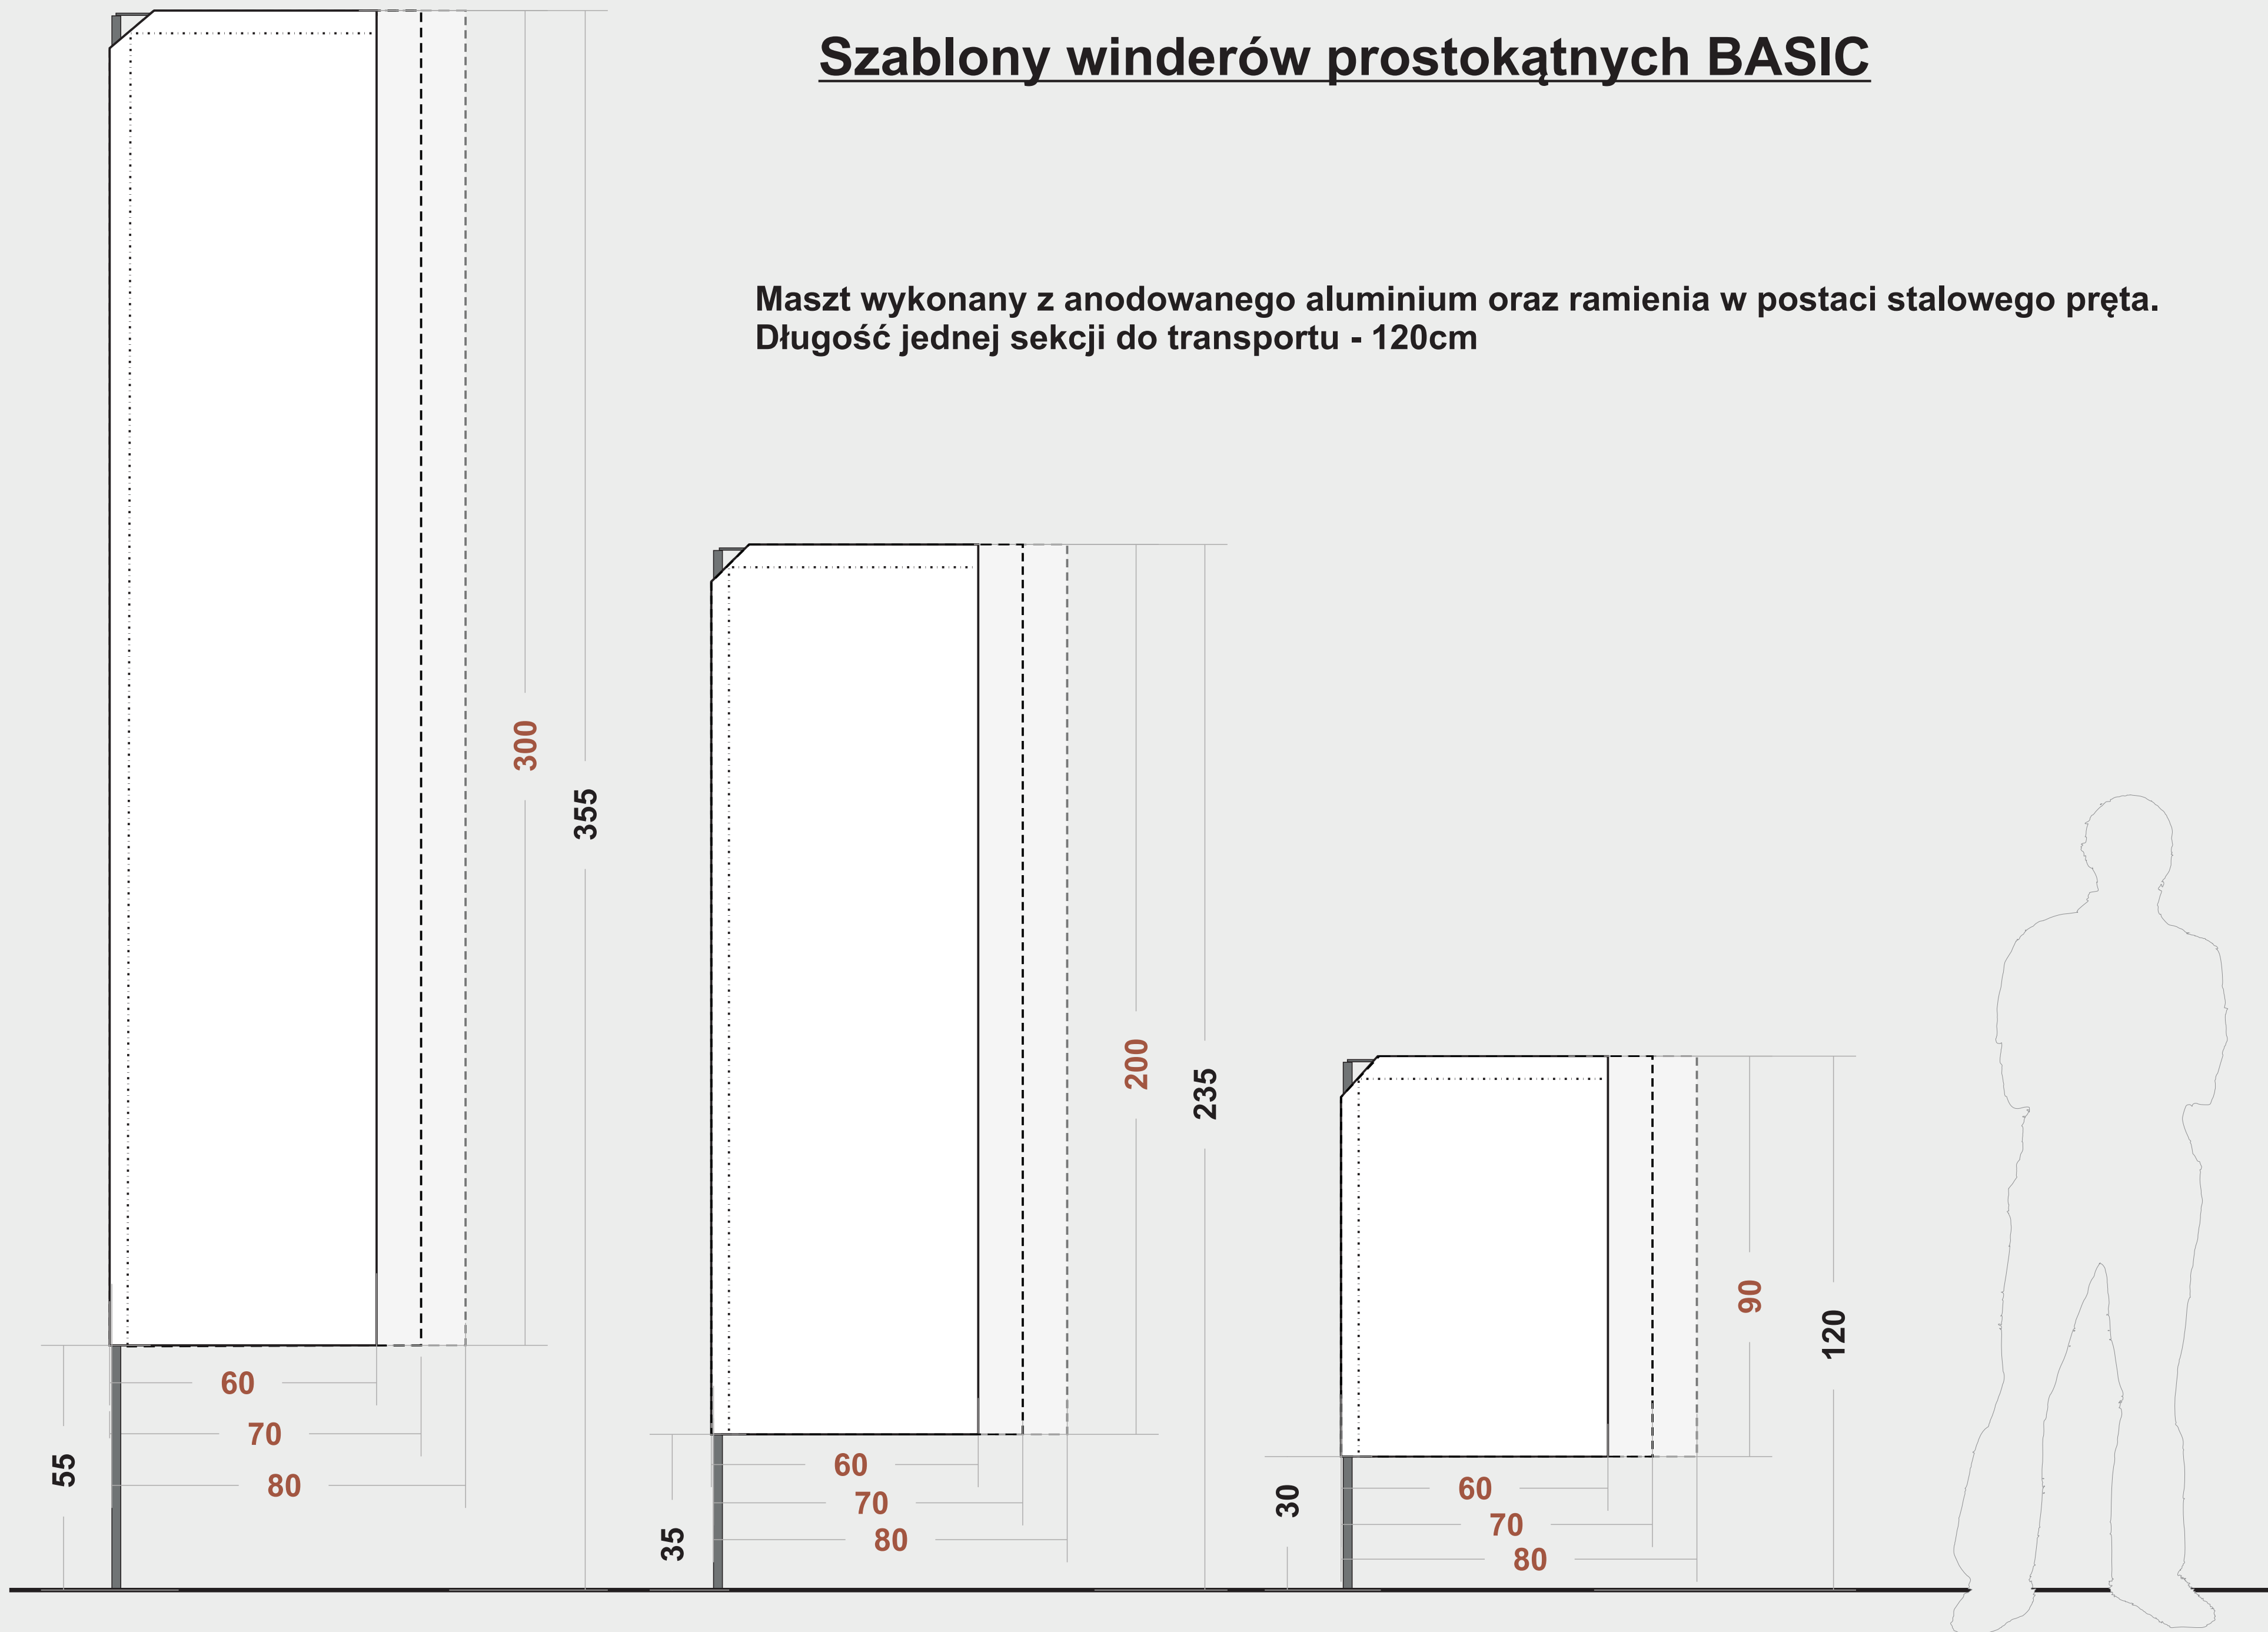

Szablony winderów prostokątnych BASIC

Maszt wykonany z anodowanego aluminium oraz ramienia w postaci stalowego pręta.
Długość jednej sekcji do transportu - 120cm

rozmiar flagi: 60/70/80x300

rozmiar flagi: 60/70/80x200

rozmiar flagi: 60/70/80x90