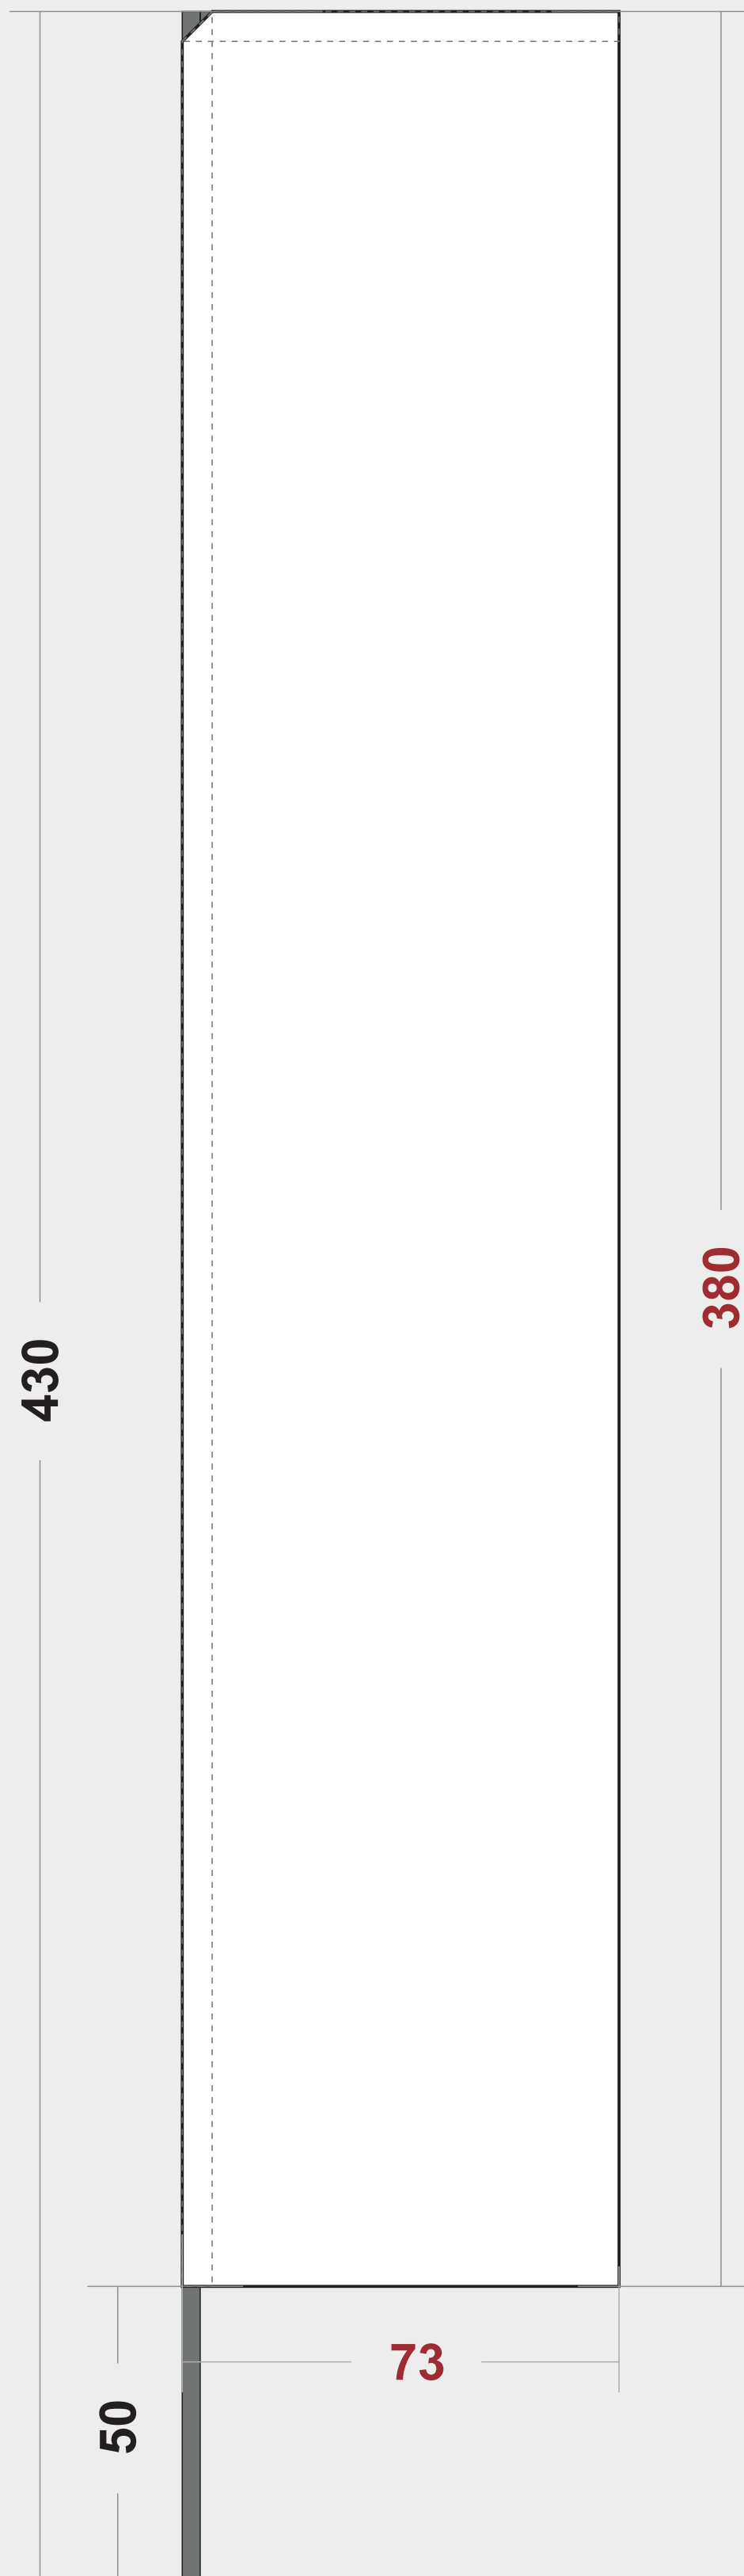

Szablony winderów prostokątnych SQUARE

Maszt wykonany z anodowanego aluminium oraz ramienia w postaci aluminiowego pręta.
Długość jednej sekcji do transportu - 120cm

rozmiar flagi: 73x380

rozmiar flagi: 73x280

rozmiar flagi: 73x205