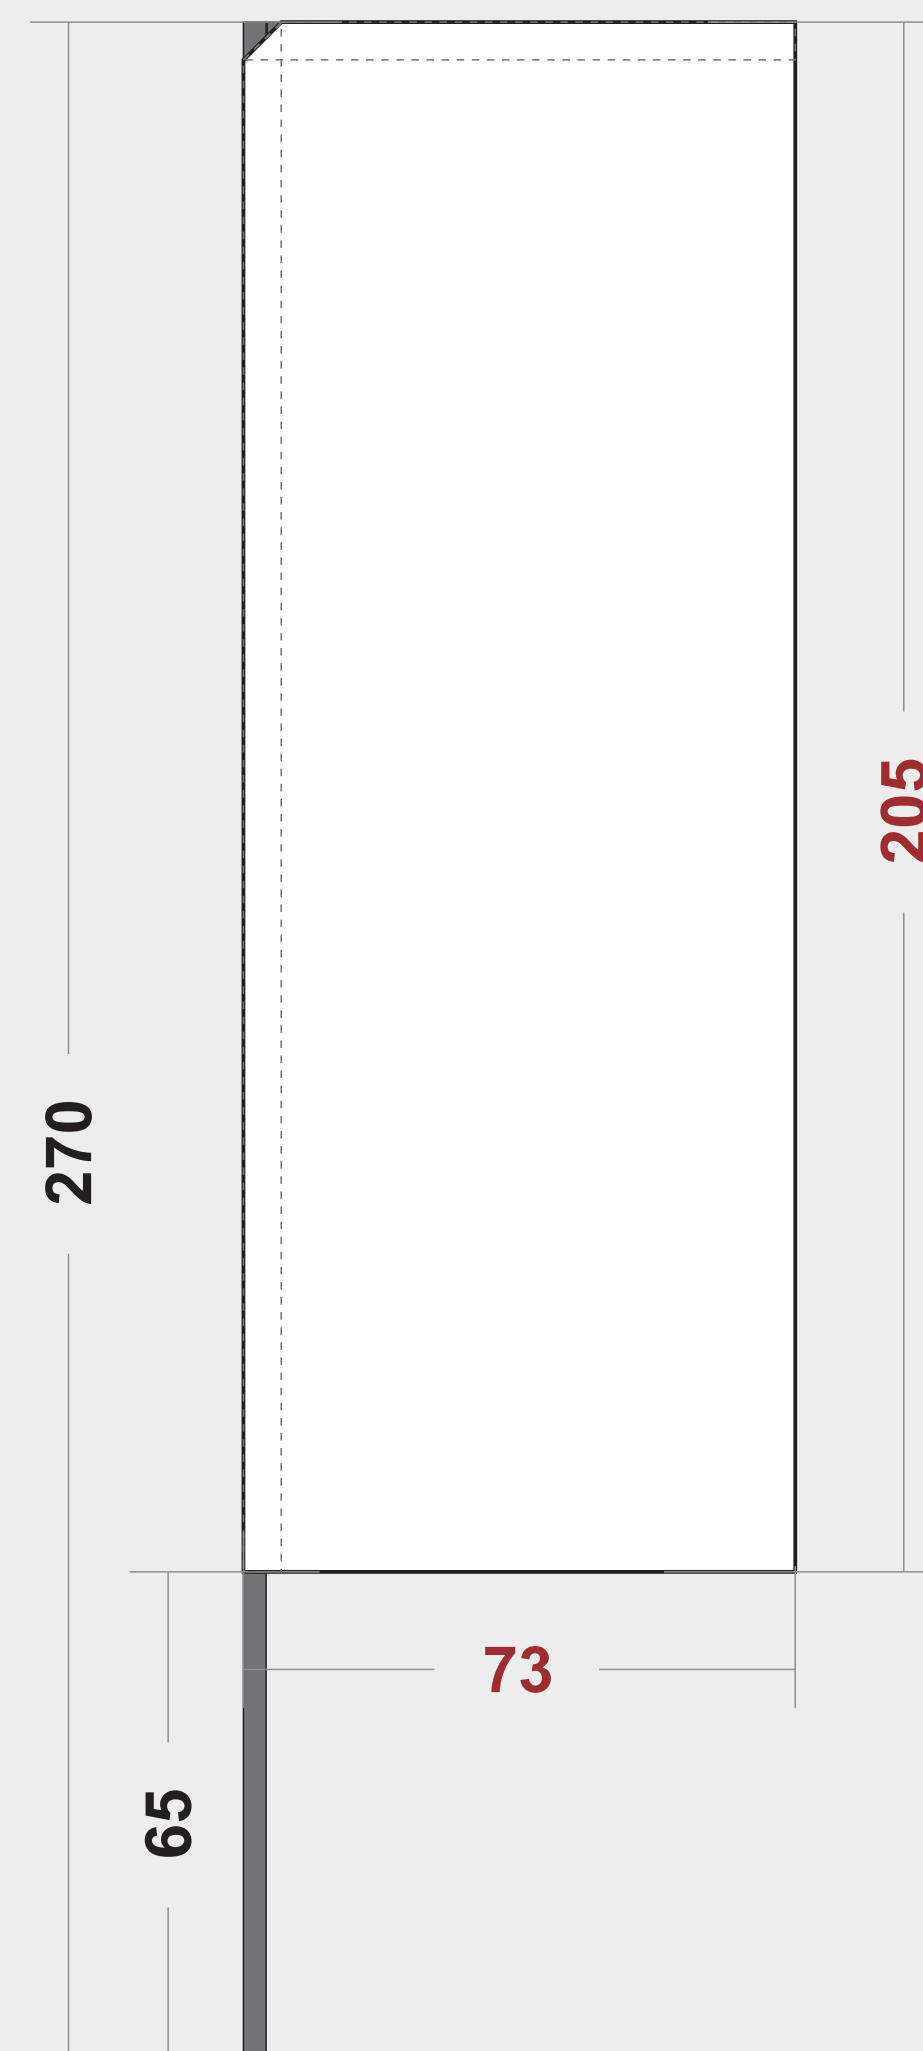

Szablony winderów prostokątnych SQUARE

Maszt wykonany z anodowanego aluminium oraz ramienia w postaci aluminiowego pręta.
Długość jednej sekcji do transportu - 120cm

rozmiar flagi: 73x380

rozmiar flagi: 73x280

rozmiar flagi: 73x205