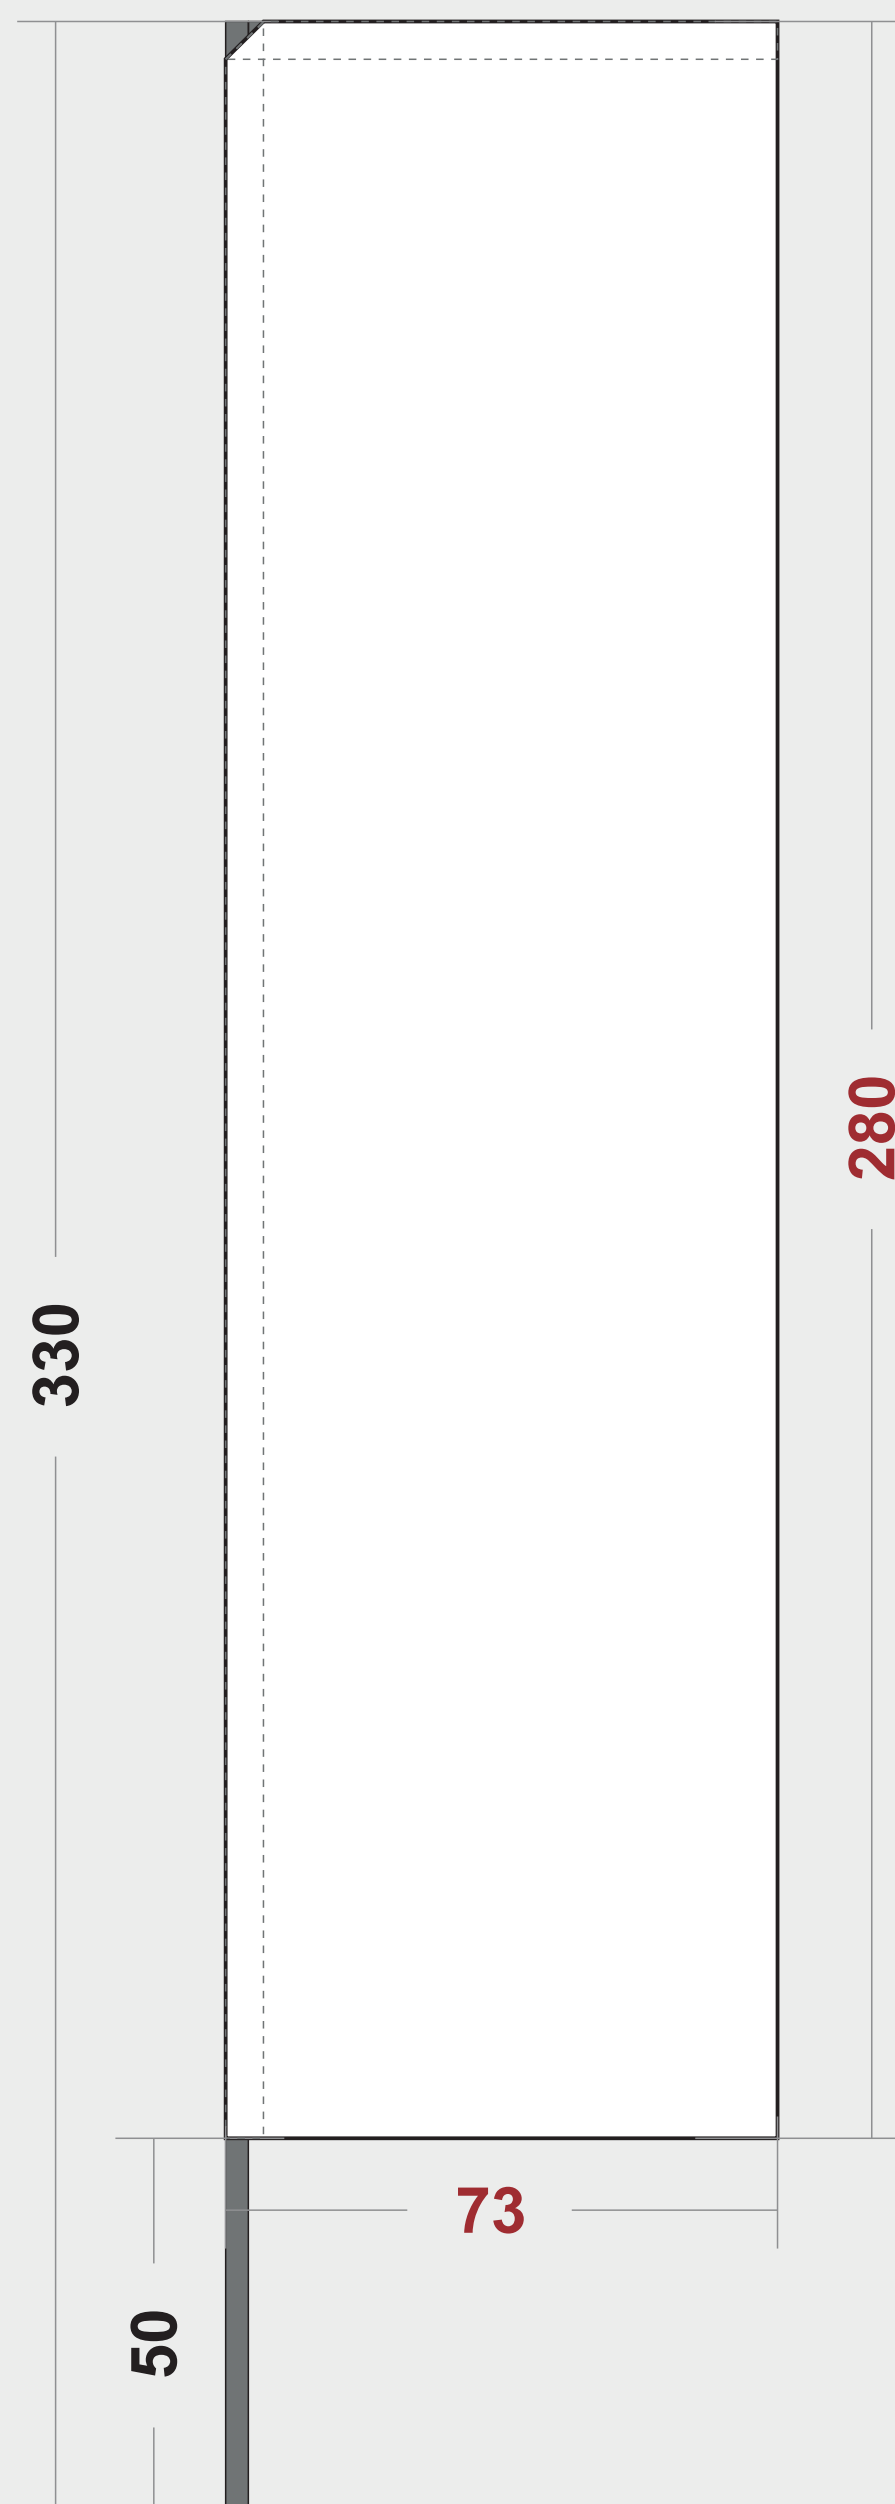

Szablony winderów prostokątnych SQUARE

Maszt wykonany z anodowanego aluminium oraz ramienia w postaci aluminiowego pręta.
Długość jednej sekcji do transportu - 120cm

rozmiar flagi: 73x380

rozmiar flagi: 73x280

rozmiar flagi: 73x205