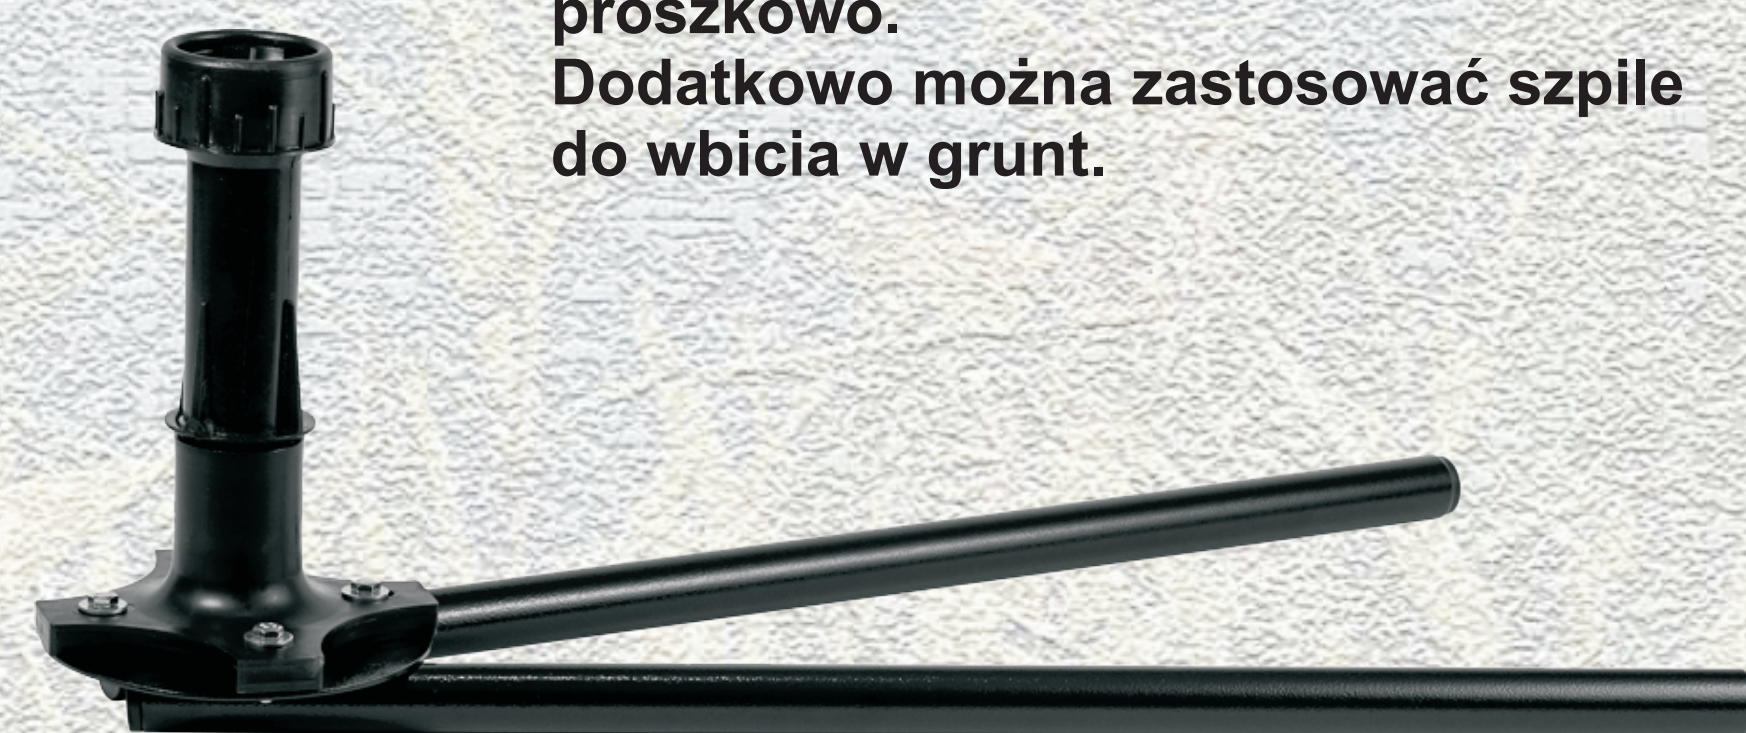

Pioro_XL 5600

Pioro_L 4500

Pioro_M 3400

Pioro_S 2800

WINGFLAG znany również pod nazwą flagi plażowej lub windera, należy do najbardziej preferowanych flag reklamowych podczas otwartych imprez. Można ją bardzo szybko zmontować a dzięki stabilnej i ruchomej formie są bardzo dobrze widoczne i przyciągają wzrok.

Podstawa typu WALIZKA na płaski twardy grunt: kostka brukowa, chodnik, asfalt, itp. Posiada wygodny uchwyt do przenoszenia. Mocowanie masztu za pomocą dołączonego trzpienia. Malowana proszkowo w kolorze czarnym.

Podstawa do masztu typ: ŚRUBA Do miękkiego, średniego i sypkiego gruntu. Posiada rotator obrotowy. Wykonana z bardzo twardego tworzywa.

Podstawa do masztu typ: KRZYŻAK Do miękkiego, średniego i sypkiego gruntu. Posiada rotator obrotowy. Całość wykonana z metalu, malowana proszkowo. Dodatkowo można zastosować szpile do wbicia w grunt.

Podstawa do masztu SZPIC Do miękkiego, średniego i sypkiego gruntu posiada rotator obrotowy na łożysku, całość wykonana z metalu, malowana proszkowo, osolidna i trwała konstrukcja łatwa w użytkowaniu.