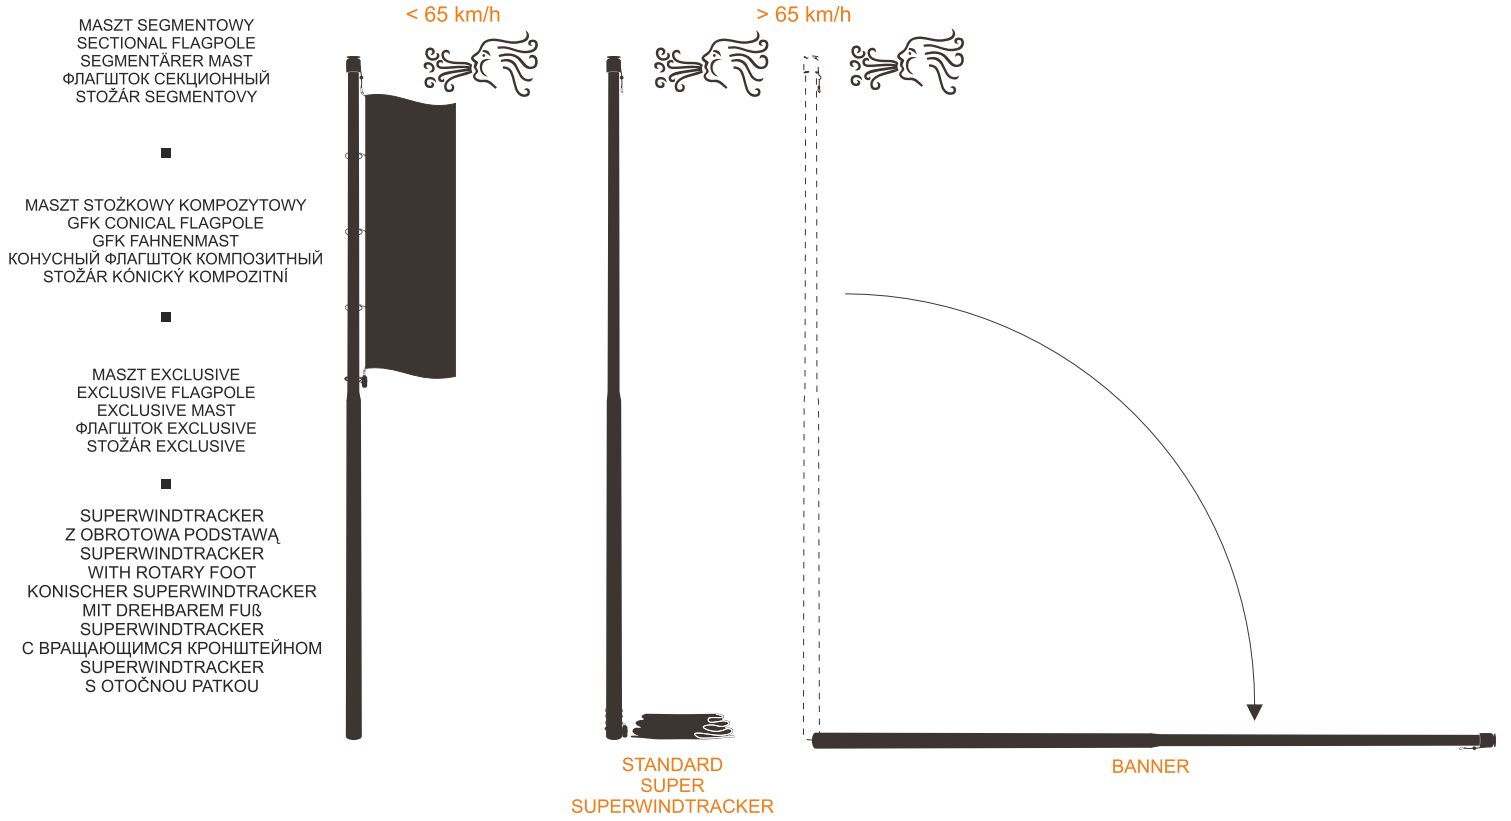

**DOPUSZCZALNE PRĘDKOŚCI WIATRU / MAXIMAL ALLOWABLE WIND SPEED
MAXIMALE WINDSTÄRKEN / ДОПУСКАЕМАЯ СКОРОСТЬ ВЕТРА
PŘÍPUSTNÁ RYCHLOST VĚTRU**