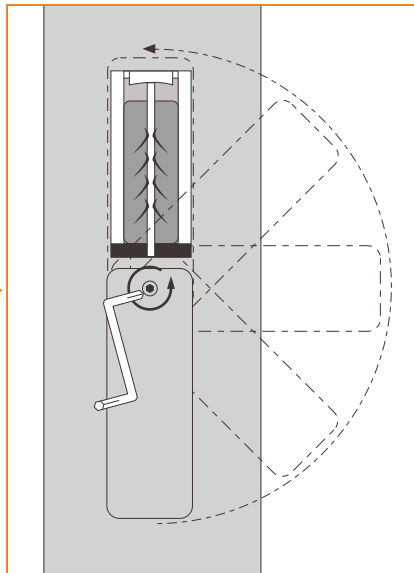

KNAGA WEWNĘTRZNA / INTERNAL CLEAT / INNENLIEGENDE KLAMPE
ВНУТРЕННИЙ ЗАМОК / NAZARÁŽKA VNITRNÍ