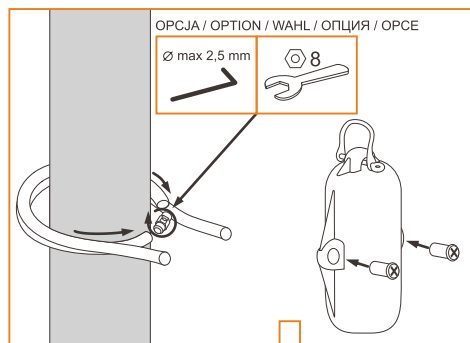

OBCIĄŻNIK / FLAG WEIGHT / FAHNENSANNGEWICHT
ГРУЗ / ZÁVAŽÍ