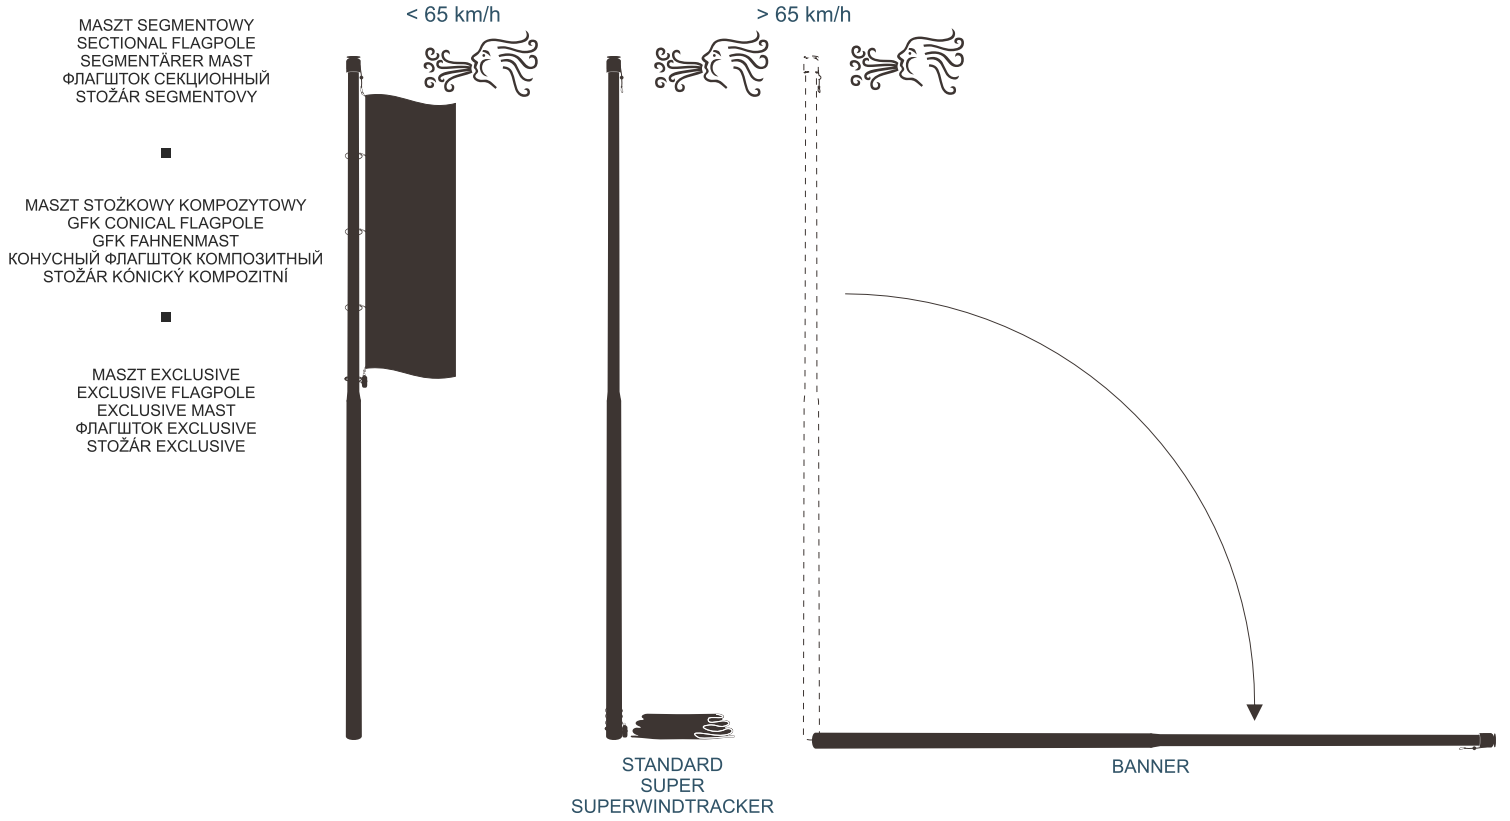

# WINDTRACKER

## GŁOWICE / TOPS / KOPFSTÜCKE / ВЕРХУШКИ / HLAVICE

STANDARD

SUPER

STANDARD  
SUPER  
SUPERWINDTRACKER

BANNER

SUPERWINDTRACKER Z OBROTOWĄ PODSTAWĄ  
EXCLUSIVE

**DOPUSZCZALNE PRĘDKOŚCI WIATRU / MAXIMAL ALLOWABLE WIND SPEED  
 MAXIMALE WINDSTÄRKEN / ДОПУСКАЕМАЯ СКОРОСТЬ ВЕТРА  
 PŘÍPUSTNÁ RYCHLOST VĚTRU**

**SUGEROWANE WIELKOŚCI FLAG / SUGGESTED FLAGS SIZES  
 EMPFOHLENE FAHNENGRÖßEN / РЕКОМЕНДУЕМЫЕ РАЗМЕРЫ ФЛАГ  
 DOPORUČENÁ VELIKOST VLAJKY**

**5-8 m**

**MASZT SEGMENTOWY**  
 SECTIONAL FLAGPOLE  
 SEGMENTÄRER MAST  
 ФЛАГШТОК СЕКЦИОННЫЙ  
 STOŽÁR SEGMENTOVÝ