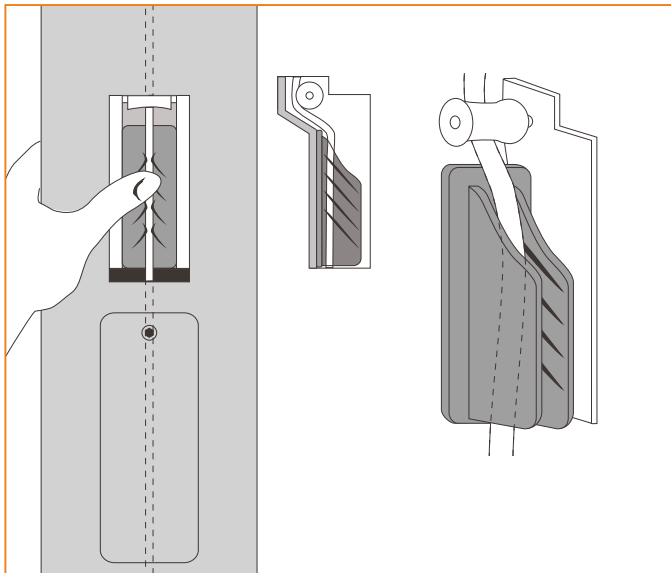

KNAGA WEWNĘTRZNA / INTERNAL CLEAT / INNENLIEGENDE KLAMPE
ВНУТРЕННИЙ ЗАМОК / NAZARÁŽKA VNITRNÍ