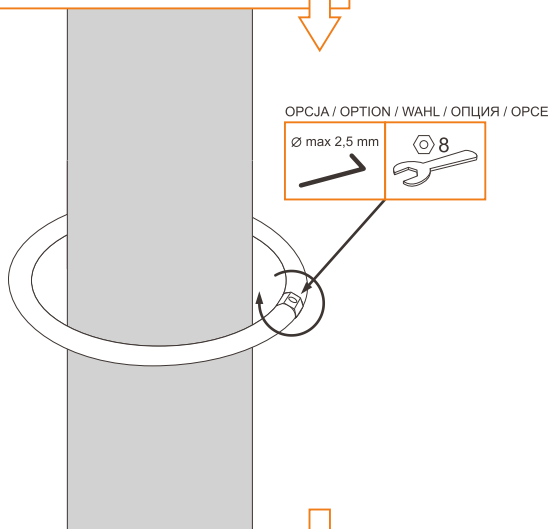

PIERŚCIEŃ FLAGOWY / FLAG HOLDER / KUNSTSTOFFSCHLINGE
ЛЕБЕДКА С РУЧКОЙ / VLAJKOVÝ KROUŽEK