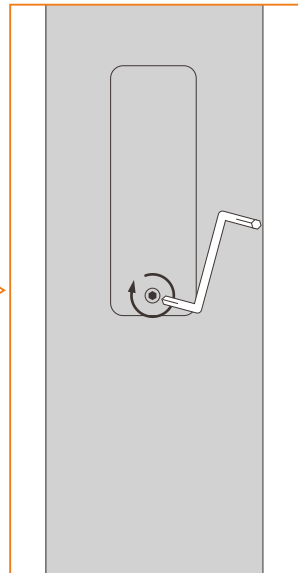

KNAGA WEWNĘTRZNA / INTERNAL CLEAT / INNENLIEGENDE KLAMPE
ВНУТРЕННИЙ ЗАМОК / NAZARÁŽKA VNITRNÍ