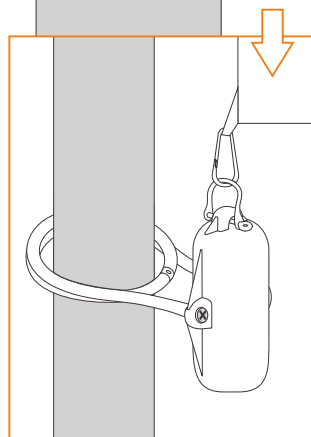

OBCIĄŻNIK / FLAG WEIGHT / FAHNENSANNGEWICHT
ГРУЗ / ZÁVAŽÍ